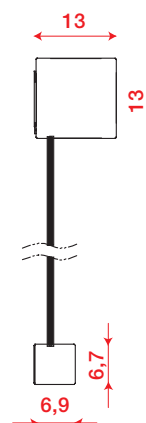

AIRE RAY

AIRE ZIP

Caratteristiche tecniche

- Cassonetto con terminale a totale scomparsa
- Installazione a parete e soffitto
- 4 colori standard
- Tubo avvolgitore da 80 mm
- Dimensioni massime 500x270 (tessuto acrilico)
- Con tessuto screen altezza massima 480 cm
- Versione senza cassonetto manuale o motorizzata
- Versione a cassonetto solo motorizzata
- Viteria Inox certificata italiana
- Disponibili nelle versioni a cavetto, con guide laterali e con Zip System
- Certificazione TÜV Rheinland
- Design brevettato in tutti gli stati UE

Dimensioni di ingombro installazione a soffitto
Overall sizes ceiling installation

Technical features

- Box with total rollaway terminal profile
- Wall and ceiling installation
- 4 standard colours
- Roller tube 80mm
- Maximum sizes 500x270 (acrylic fabric)
- Maximum height with screen fabric: 480 cm
- Version without box: manually operated or motorized
- Version with box: only motorized
- Certified Italian Stainless steel screws and pins
- Available in the following versions: with steel cables, with lateral guides and with Zip system
- Certified by TÜV Rheinland
- Design patented in all EU Member States

Dimensioni di ingombro installazione parete
Overall sizes wall installation

Colori disponibili
Colours available