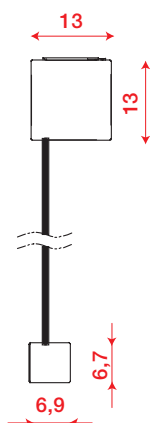

AIRE RAY

AIRE ZIP

Caratteristiche tecniche

- Cassonetto con terminale a totale scomparsa
- Installazione a parete e soffitto
- 4 colori standard
- Tubo avvolgitore da 80 mm
- Dimensioni massime 500x270 (tessuto acrilico)
- Con tessuto screen altezza massima 480 cm
- Versione senza cassonetto manuale o motorizzata
- Versione a cassonetto solo motorizzata
- Viteria Inox certificata italiana
- Disponibili nelle versioni a cavetto, con guide laterali e con Zip System
- Certificazione TÜV Rheinland
- Design brevettato in tutti gli stati UE

Dimensioni di ingombro installazione a soffitto
Overall sizes ceiling installation

Technical features

- Box with total rollaway terminal profile
- Wall and ceiling installation
- 4 standard colours
- Roller tube 80mm
- Maximum sizes 500x270 (acrylic fabric)
- Maximum height with screen fabric: 480 cm
- Version without box: manually operated or motorized
- Version with box: only motorized
- Certified Italian Stainless steel screws and pins
- Available in the following versions: with steel cables, with lateral guides and with Zip system
- Certified by TÜV Rheinland
- Design patented in all EU Member States

Dimensioni di ingombro installazione parete
Overall sizes wall installation

Colori disponibili
Colours available